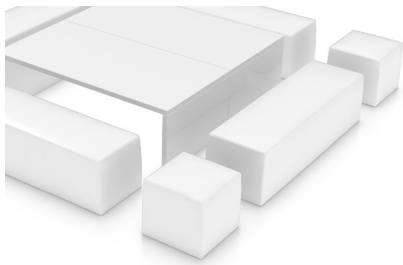

Loungemöbel

Laden Sie Ihre Gäste ein an Ihrem Stand zu verweilen, die ideale Möglichkeit für ausführliche Gespräche.

Cube Lounge für 16-20 Personen

- Bestehend aus: 4x1er Sitzelement (45x45xH40cm), 4x4er Sitzelement (150x45xH40cm), 2xTischelement (160x80xH-50cm).
- Sitzplätze für 16-20 Personen
- Stellfläche von 3.5 x 3.5 m
- Sitze mit hochwertigem Kunstleder Bezug
- Edle, hochglanz lackierte Tische
- Standardfarben weiss, schwarz, rot

Miete für 3 Tage, exkl. MWSt. statt CHF 1'800.- nur CHF 1'260.-

Bitte offerieren Sie uns folgende Menge:

Cube Lounge für 8-10 Personen

- Bestehend aus: 2x1er Sitzelement (45x45xH40cm), 2x4er Sitzelement (150x45xH40cm), 1xTischelement (160x80xH-50cm).
- Sitzplätze für 8-10 Personen
- Stellfläche von 3.5 x 2.4 m
- Sitze mit hochwertigem Kunstleder Bezug
- Edle, hochglanz lackierte Tische
- Standardfarben weiss, schwarz, rot