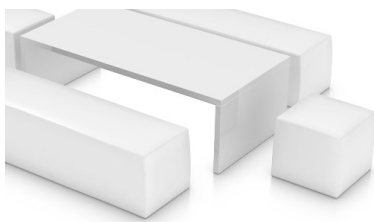

Loungemöbel

Laden Sie Ihre Gäste ein an Ihrem Stand zu verweilen, die ideale Möglichkeit für ausführliche Gespräche.

Cube Lounge für 16-20 Personen

- Bestehend aus: 4x1er Sitzelement (45x45xH40cm), 4x4er Sitzelement (150x45xH40cm), 2xTischelement (160x80xH-50cm).
- Sitzplätze für 16-20 Personen
- Stellfläche von 3.5 x 3.5 m
- Sitze mit hochwertigem Kunstleder Bezug
- Edle, hochglanz lackierte Tische
- Standardfarben weiss, schwarz, rot

Miete für 3 Tage, exkl. MWSt. statt CHF 1'800.- nur CHF 1'260.-

Bitte offerieren Sie uns folgende Menge:

Cube Lounge für 8-10 Personen

- Bestehend aus: 2x1er Sitzelement (45x45xH40cm), 2x4er Sitzelement (150x45xH40cm), 1xTischelement (160x80xH-50cm).
- Sitzplätze für 8-10 Personen
- Stellfläche von 3.5 x 2.4 m
- Sitze mit hochwertigem Kunstleder Bezug
- Edle, hochglanz lackierte Tische
- Standardfarben weiss, schwarz, rot