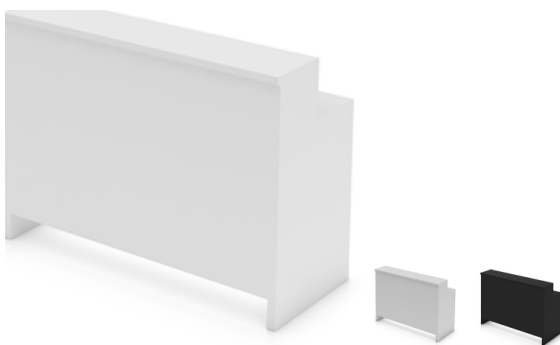

Barelement

- Masse: 150cm x 65cm x H120cm
- Integrierte Ausschank-, Arbeits- und Ablagefläche
- Hochglanz lackiert
- Standardfarben weiss, schwarz

Miete für 3 Tage, exkl. MWSt. statt CHF 840.- nur CHF 588.-

Bitte offerieren Sie uns folgende Menge:

Das gesamte Mietsortiment, alle Stellvarianten und Detail-Informationen zu den einzelnen Produkten finden Sie unter www.creativework.ch. Bei Fragen stehen wir Ihnen gerne zur Verfügung. Tel. 052 242 77 22 / info@creativework.ch