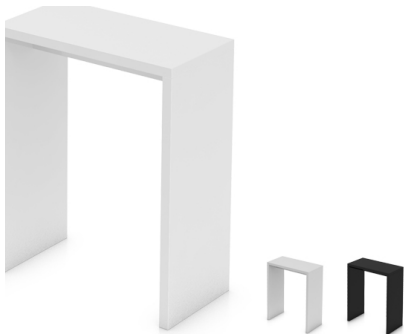

U-Stehtisch

- Masse: 80cm x 40cm x H105cm
- Kann gut mit Barhockern kombiniert werden
- Hochglanz lackiert
- Standardfarben weiss, schwarz

Miete für 3 Tage, exkl. MWSt. statt CHF 380.- nur CHF 266.-

Bitte offerieren Sie uns folgende Menge: