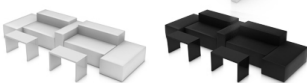

Loungemöbel

Laden Sie Ihre Gäste ein an Ihrem Stand zu verweilen, die ideale Möglichkeit für ausführliche Gespräche.

Cube Lounge für 16-20 Personen

- Bestehend aus: 4x1er Sitzelement (45x45xH40cm), 4x4er Sitzelement (150x45xH40cm), 2xTischelement (160x80xH-50cm).
- Sitzplätze für 16-20 Personen
- Stellfläche von 3.5 x 3.5 m
- Sitze mit hochwertigem Kunstleder Bezug
- Edle, hochglanz lackierte Tische
- Standardfarben weiss, schwarz, rot

Miete für 3 Tage, exkl. MWSt. statt CHF 1'800.- nur CHF 1'260.-

Bitte offerieren Sie uns folgende Menge:

Cube Lounge für 8-10 Personen

- Bestehend aus: 2x1er Sitzelement (45x45xH40cm), 2x4er Sitzelement (150x45xH40cm), 1xTischelement (160x80xH-50cm).
- Sitzplätze für 8-10 Personen
- Stellfläche von 3.5 x 2.4 m
- Sitze mit hochwertigem Kunstleder Bezug
- Edle, hochglanz lackierte Tische
- Standardfarben weiss, schwarz, rot

Miete für 3 Tage, exkl. MWSt. statt CHF 900.- nur CHF 630.-

Bitte offerieren Sie uns folgende Menge:

Cube Lounge für 4-6 Personen

- Bestehend aus: 2x1er Sitzelement (45x45xH40cm), 2x4er Sitzelement (150x45xH40cm), 1xTischelement (80x40xH-46cm).
- Sitzplätze für 4-6 Personen
- Stellfläche von 2.4 x 2 m
- Sitze mit hochwertigem Kunstleder Bezug
- Edle, hochglanz lackierte Tische
- Standardfarben weiss, schwarz

Miete für 3 Tage, exkl. MWSt. statt CHF 720.- nur CHF 518.-

Bitte offerieren Sie uns folgende Menge:

FreeStyle Standard Garnitur

- Bestehend aus: 4x Sitzelement (120x60xH40cm), 2xRücklehnelement (120x40xH66cm), 1xArmllehnelement (100x30xH58cm), 2xTischelement (80x40x46cm)
- Sitzplätze für 8-10 Personen
- Stellfläche von 4.2 x 2 m
- Sitze mit hochwertigem Kunstleder Bezug
- Edle, hochglanz lackierte Tische
- Standardfarben weiss, schwarz