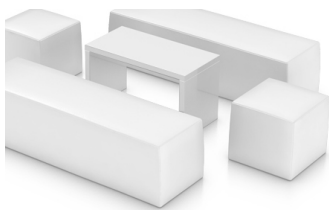

Loungemöbel

Laden Sie Ihre Gäste ein an Ihrem Stand zu verweilen, die ideale Möglichkeit für ausführliche Gespräche.

Cube Lounge für 16-20 Personen

- Bestehend aus: 4x1er Sitzelement (45x45xH40cm), 4x4er Sitzelement (150x45xH40cm), 2xTischelement (160x80xH-50cm).
- Sitzplätze für 16-20 Personen
- Stellfläche von 3.5 x 3.5 m
- Sitze mit hochwertigem Kunstleder Bezug
- Edle, hochglanz lackierte Tische
- Standardfarben weiss, schwarz, rot

Miete für 3 Tage, exkl. MWSt. statt CHF 1'800.- nur CHF 1'260.-

Bitte offerieren Sie uns folgende Menge:

Cube Lounge für 8-10 Personen

- Bestehend aus: 2x1er Sitzelement (45x45xH40cm), 2x4er Sitzelement (150x45xH40cm), 1xTischelement (160x80xH-50cm).
- Sitzplätze für 8-10 Personen
- Stellfläche von 3.5 x 2.4 m
- Sitze mit hochwertigem Kunstleder Bezug
- Edle, hochglanz lackierte Tische
- Standardfarben weiss, schwarz, rot

Miete für 3 Tage, exkl. MWSt. statt CHF 900.- nur CHF 630.-

Bitte offerieren Sie uns folgende Menge:

Cube Lounge für 4-6 Personen

- Bestehend aus: 2x1er Sitzelement (45x45xH40cm), 2x4er Sitzelement (150x45xH40cm), 1xTischelement (80x40xH-46cm).
- Sitzplätze für 4-6 Personen
- Stellfläche von 2.4 x 2 m
- Sitze mit hochwertigem Kunstleder Bezug
- Edle, hochglanz lackierte Tische
- Standardfarben weiss, schwarz