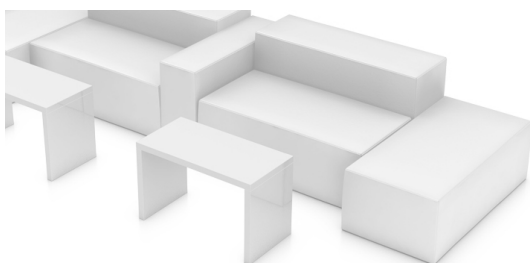

FreeStyle Standard Garnitur

- Bestehend aus: 4x Sitzelement (120x60xH40cm), 2xRücklehnelement (120x40xH66cm), 1xArmllehnelement (100x30xH58cm), 2xTischelement (80x40x46cm)
- Sitzplätze für 8-10 Personen
- Stellfläche von 4.2 x 2 m
- Sitze mit hochwertigem Kunstleder Bezug
- Edle, hochglanz lackierte Tische
- Standardfarben weiss, schwarz

Miete für 3 Tage, exkl. MWSt. statt CHF 1'900.- nur CHF 1'330.-

Bitte offerieren Sie uns folgende Menge:

Das gesamte Mietsortiment, alle Stellvarianten und Detail-Informationen zu den einzelnen Produkten finden Sie unter www.creativework.ch. Bei Fragen stehen wir Ihnen gerne zur Verfügung. Tel. 052 242 77 22 / info@creativework.ch