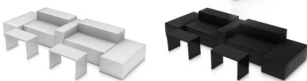

Cube Lounge für 16-20 Personen

- Bestehend aus: 4x1er Sitzelement (45x45xH40cm), 4x4er Sitzelement (150x45xH40cm), 2xTischelement (160x80xH-50cm).
- Sitzplätze für 16-20 Personen
- Stellfläche von 3.5 x 3.5 m
- Sitze mit hochwertigem Kunstleder Bezug
- Edle, hochglanz lackierte Tische
- Standardfarben weiss, schwarz, rot

Miete für 4 Tage, exkl. MWSt. statt CHF 2'250.- nur CHF 1'463.-

Bitte offerieren Sie uns folgende Menge:

Cube Lounge für 8-10 Personen

- Bestehend aus: 2x1er Sitzelement (45x45xH40cm), 2x4er Sitzelement (150x45xH40cm), 1xTischelement (160x80xH-50cm).
- Sitzplätze für 8-10 Personen
- Stellfläche von 3.5 x 2.4 m
- Sitze mit hochwertigem Kunstleder Bezug
- Edle, hochglanz lackierte Tische
- Standardfarben weiss, schwarz, rot

Miete für 4 Tage, exkl. MWSt. statt CHF 1'125.- nur CHF 732.-

Bitte offerieren Sie uns folgende Menge:

Cube Lounge für 4-6 Personen

- Bestehend aus: 2x1er Sitzelement (45x45xH40cm), 2x4er Sitzelement (150x45xH40cm), 1xTischelement (80x40xH-46cm).
- Sitzplätze für 4-6 Personen
- Stellfläche von 2.4 x 2 m
- Sitze mit hochwertigem Kunstleder Bezug
- Edle, hochglanz lackierte Tische
- Standardfarben weiss, schwarz

Miete für 4 Tage, exkl. MWSt. statt CHF 900.- nur CHF 585.-

Bitte offerieren Sie uns folgende Menge:

FreeStyle Standard Garnitur

- Bestehend aus: 4x Sitzelement (120x60xH40cm), 2xRücklehnelement (120x40xH66cm), 1xArmllehnelement (100x30xH58cm), 2xTischelement (80x40x46cm)
- Sitzplätze für 8-10 Personen
- Stellfläche von 4.2 x 2 m
- Sitze mit hochwertigem Kunstleder Bezug
- Edle, hochglanz lackierte Tische
- Standardfarben weiss, schwarz