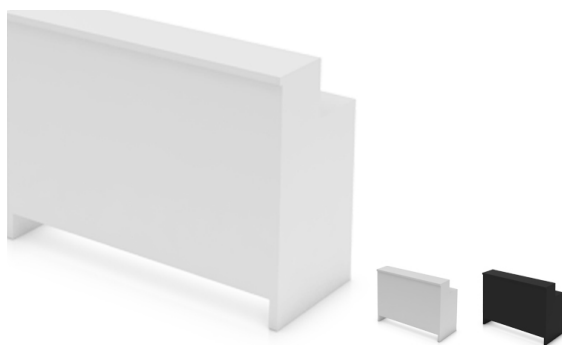

Barelement

- Masse: 150cm x 65cm x H120cm
- Integrierte Ausschank-, Arbeits- und Ablagefläche
- Hochglanz lackiert
- Standardfarben weiss, schwarz

Miete für 4 Tage, exkl. MWSt. statt CHF 1'050.- nur CHF 683.-

Bitte offerieren Sie uns folgende Menge:

Das gesamte Mietsortiment, alle Stellvarianten und Detail-Informationen zu den einzelnen Produkten finden Sie unter www.creativework.ch. Bei Fragen stehen wir Ihnen gerne zur Verfügung. Tel. 052 242 77 22 / info@creativework.ch