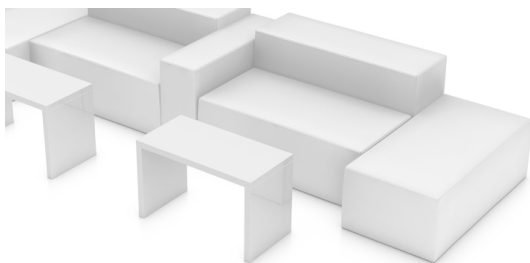

FreeStyle Standard Garnitur

- Bestehend aus: 4x Sitzelement (120x60xH40cm), 2xRücklehnelement (120x40xH66cm), 1xArmllehnelement (100x30xH58cm), 2xTischelement (80x40x46cm)
- Sitzplätze für 8-10 Personen
- Stellfläche von 4.2 x 2 m
- Sitze mit hochwertigem Kunstleder Bezug
- Edle, hochglanz lackierte Tische
- Standardfarben weiss, schwarz

Miete für 4 Tage, exkl. MWSt. statt CHF 2'375.- nur CHF 1'544.-

Bitte offerieren Sie uns folgende Menge:

Das gesamte Mietsortiment, alle Stellvarianten und Detail-Informationen zu den einzelnen Produkten finden Sie unter www.creativework.ch. Bei Fragen stehen wir Ihnen gerne zur Verfügung. Tel. 052 242 77 22 / info@creativework.ch