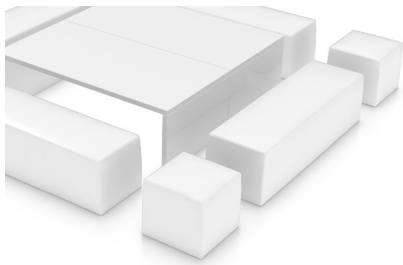

Cube Lounge für 16-20 Personen

- Bestehend aus: 4x1er Sitzelement (45x45xH40cm), 4x4er Sitzelement (150x45xH40cm), 2xTischelement (160x80xH-50cm).
- Sitzplätze für 16-20 Personen
- Stellfläche von 3.5 x 3.5 m
- Sitze mit hochwertigem Kunstleder Bezug
- Edle, hochglanz lackierte Tische
- Standardfarben weiss, schwarz, rot