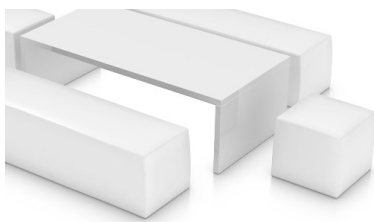

Cube Lounge für 16-20 Personen

- Bestehend aus: 4x1er Sitzelement (45x45xH40cm), 4x4er Sitzelement (150x45xH40cm), 2xTischelement (160x80xH-50cm).
- Sitzplätze für 16-20 Personen
- Stellfläche von 3.5 x 3.5 m
- Sitze mit hochwertigem Kunstleder Bezug
- Edle, hochglanz lackierte Tische
- Standardfarben weiss, schwarz, rot

Miete für 4 Tage, exkl. MWSt. statt CHF 2'250.- nur CHF 1'463.-

Bitte offerieren Sie uns folgende Menge:

Cube Lounge für 8-10 Personen

- Bestehend aus: 2x1er Sitzelement (45x45xH40cm), 2x4er Sitzelement (150x45xH40cm), 1xTischelement (160x80xH-50cm).
- Sitzplätze für 8-10 Personen
- Stellfläche von 3.5 x 2.4 m
- Sitze mit hochwertigem Kunstleder Bezug
- Edle, hochglanz lackierte Tische
- Standardfarben weiss, schwarz, rot