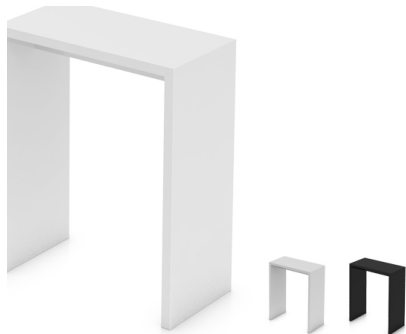

U-Stehtisch

- Masse: 80cm x 40cm x H105cm
- Kann gut mit Barhockern kombiniert werden
- Hochglanz lackiert
- Standardfarben weiss, schwarz

Miete für 4 Tage, exkl. MWSt. statt CHF 475.- nur CHF 309.-

Bitte offerieren Sie uns folgende Menge: