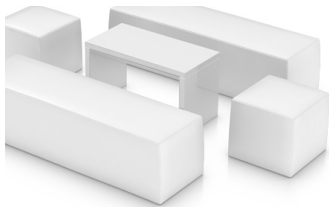

Cube Lounge für 16-20 Personen

- Bestehend aus: 4x1er Sitzelement (45x45xH40cm), 4x4er Sitzelement (150x45xH40cm), 2xTischelement (160x80xH-50cm).
- Sitzplätze für 16-20 Personen
- Stellfläche von 3.5 x 3.5 m
- Sitze mit hochwertigem Kunstleder Bezug
- Edle, hochglanz lackierte Tische
- Standardfarben weiss, schwarz, rot

Miete für 4 Tage, exkl. MWSt. statt CHF 2'250.- nur CHF 1'463.-

Bitte offerieren Sie uns folgende Menge:

Cube Lounge für 8-10 Personen

- Bestehend aus: 2x1er Sitzelement (45x45xH40cm), 2x4er Sitzelement (150x45xH40cm), 1xTischelement (160x80xH-50cm).
- Sitzplätze für 8-10 Personen
- Stellfläche von 3.5 x 2.4 m
- Sitze mit hochwertigem Kunstleder Bezug
- Edle, hochglanz lackierte Tische
- Standardfarben weiss, schwarz, rot

Miete für 4 Tage, exkl. MWSt. statt CHF 1'125.- nur CHF 732.-

Bitte offerieren Sie uns folgende Menge:

Cube Lounge für 4-6 Personen

- Bestehend aus: 2x1er Sitzelement (45x45xH40cm), 2x4er Sitzelement (150x45xH40cm), 1xTischelement (80x40xH-46cm).
- Sitzplätze für 4-6 Personen
- Stellfläche von 2.4 x 2 m
- Sitze mit hochwertigem Kunstleder Bezug
- Edle, hochglanz lackierte Tische
- Standardfarben weiss, schwarz