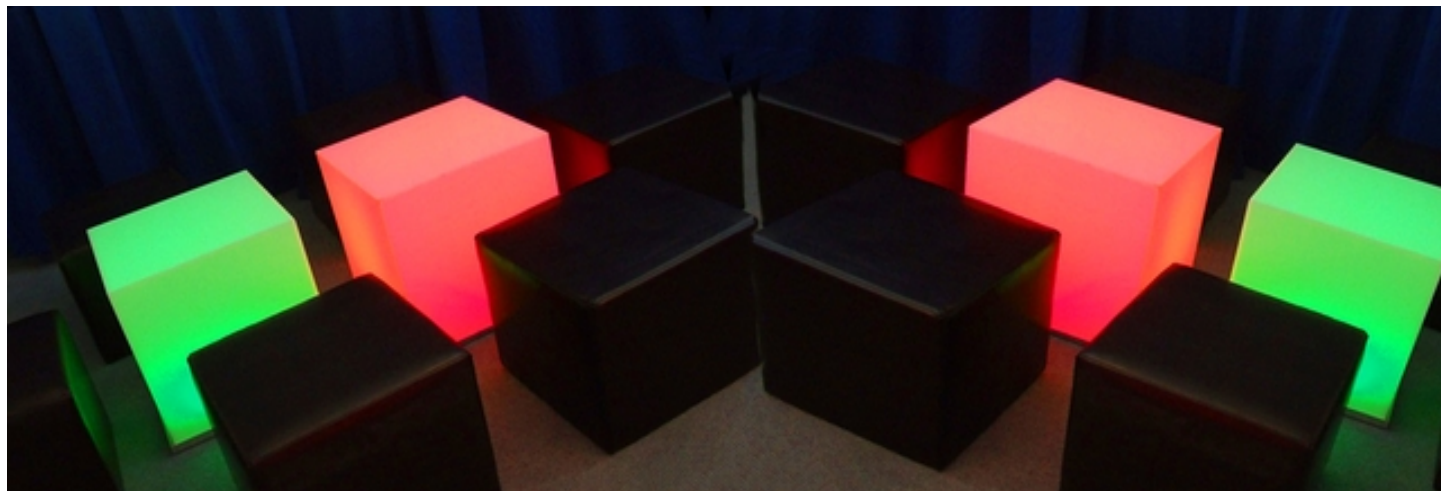

Color LED leucht Tischelement 40/40

Exklusives LED Leuchttischelement für den professionellen Einsatz

Das LED Leuchttischelement 40/40 lässt sich mittels einer Fernbedienung stufenlos in verschiedenen Farbtönen einfärben. Die Akku garantiert eine Einsatzdauer von bis zu 6 Std.

Die robuste Kunststoffhülle hat abgerundete Kanten und lässt sich auch ideal branden.

<http://www.creativwork.ch/de/vermietung/led-elemente/miete-led-leuchttisch-40-40.html>

Weitere Informationen und Beispiele erhalten Sie auch unter www.creativwork.ch